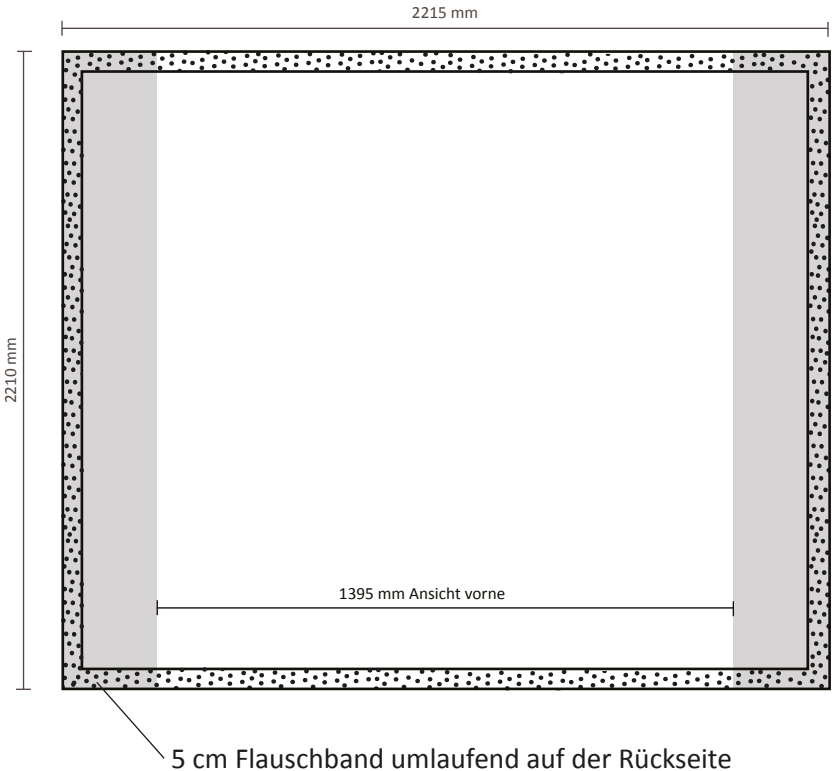

Pop-Up Fabric 'Premium' Curved 2x3 (FUJ2x3B)

Graphische Spezifikationen

Tatsächliche Größe des Grafiks: 2215 * 2210 mm (B/H)

Pop-Up Fabric 'Premium' Curved 3x3 (FUJ3x3B)

Graphische Spezifikationen

Tatsächliche Größe des Grafiks: 2888 * 2210 mm (B/H)

5 cm Flauschband umlaufend auf der Rückseite

Pop-Up Fabric 'Premium' Curved 4x3 (FUJ4x3B)

Graphische Spezifikationen

Tatsächliche Größe des Grafiks: 3561 * 2210 mm (B/H)

5 cm Flauschband umlaufend auf der Rückseite

Pop-Up Fabric 'Premium' Curved 5x3 (FUJ5x3B)

Graphische Spezifikationen

Tatsächliche Größe des Grafiks: 4234 * 2210 mm (B/H)

5 cm Flauschband umlaufend auf der Rückseite