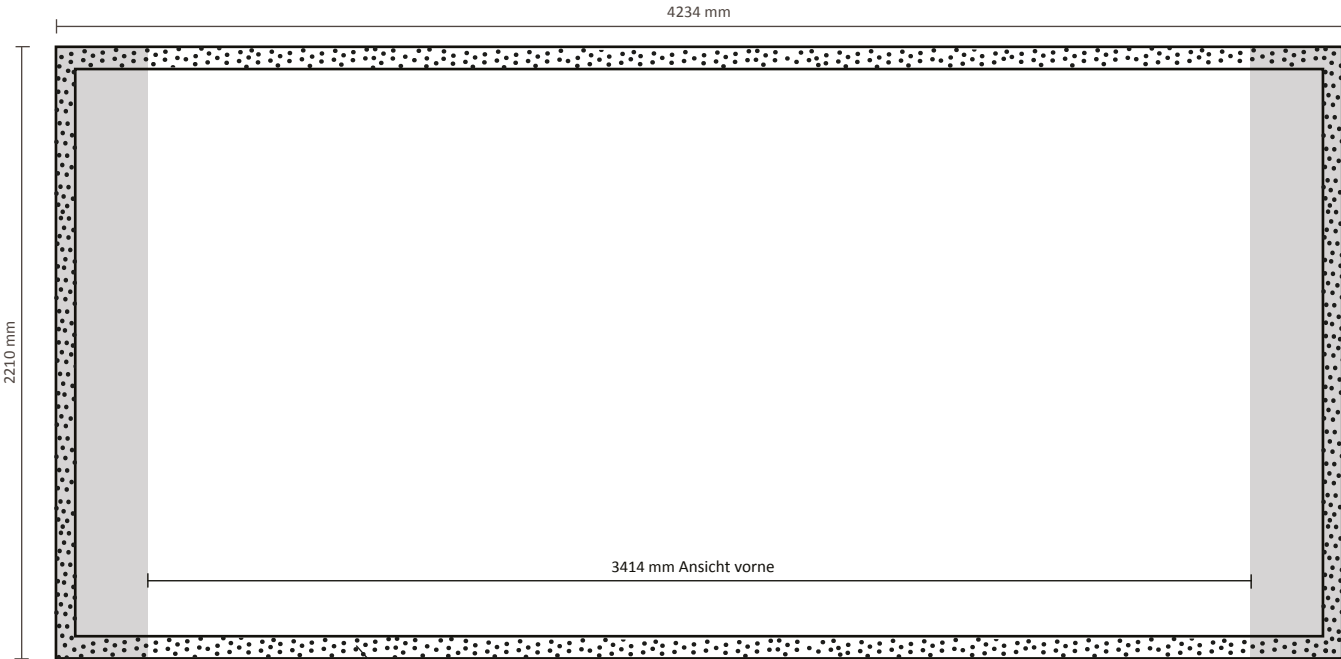

Pop-Up Fabric 'Premium' Curved 2x3 (FUJ2x3B)

Graphische Spezifikationen

Tatsächliche Größe des Grafiks: 2215 * 2210 mm (B/H)

Pop-Up Fabric 'Premium' Curved 3x3 (FUJ3x3B)

Graphische Spezifikationen

Tatsächliche Größe des Grafiks: 2888 * 2210 mm (B/H)

5 cm Flauschband umlaufend auf der Rückseite

Pop-Up Fabric 'Premium' Curved 4x3 (FUJ4x3B)

Graphische Spezifikationen

Tatsächliche Größe des Grafiks: 3561 * 2210 mm (B/H)

5 cm Flauschband umlaufend auf der Rückseite

Pop-Up Fabric 'Premium' Curved 5x3 (FUJ5x3B)

Graphische Spezifikationen

Tatsächliche Größe des Grafiks: 4234 * 2210 mm (B/H)

5 cm Flauschband umlaufend auf der Rückseite