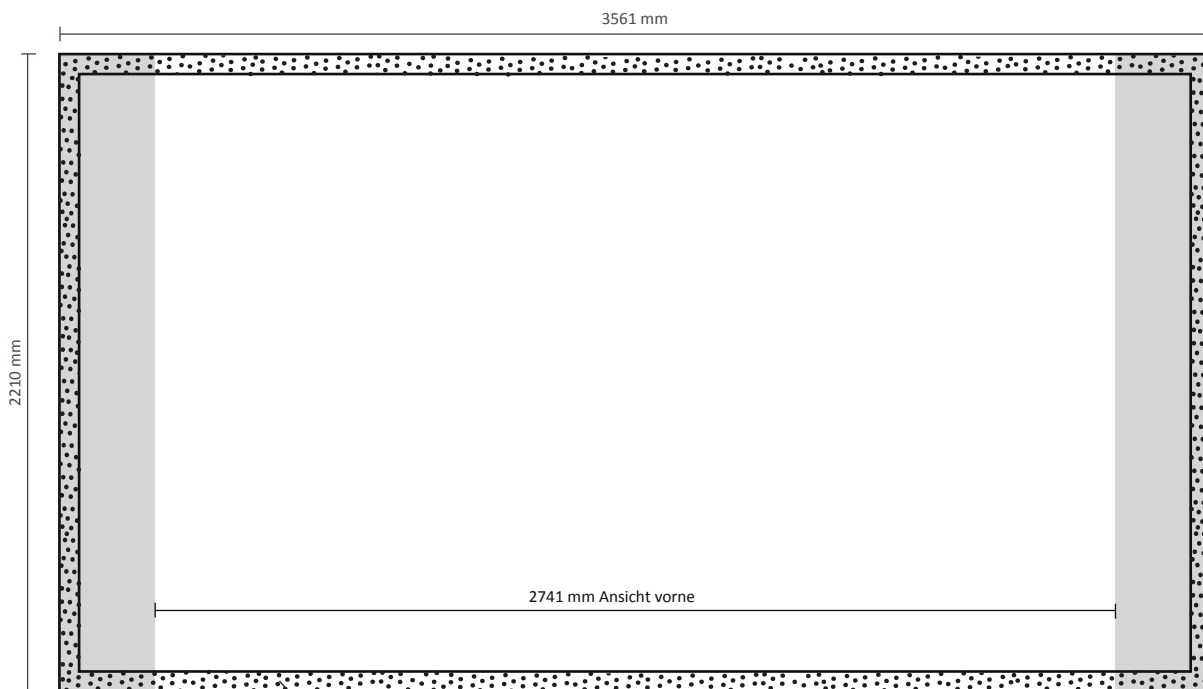

Pop-Up Fabric 'Premium' Curved 2x3 (FUJ2x3B)

Graphische Spezifikationen

Tatsächliche Größe des Grafiks: 2215 * 2210 mm (B/H)

Pop-Up Fabric 'Premium' Curved 3x3 (FUJ3x3B)

Graphische Spezifikationen

Tatsächliche Größe des Grafiks: 2888 * 2210 mm (B/H)

5 cm Flauschband umlaufend auf der Rückseite

Pop-Up Fabric 'Premium' Curved 4x3 (FUJ4x3B)

Graphische Spezifikationen

Tatsächliche Größe des Grafiks: 3561 * 2210 mm (B/H)

5 cm Flauschband umlaufend auf der Rückseite

Pop-Up Fabric 'Premium' Curved 5x3 (FUJ5x3B)

Graphische Spezifikationen

Tatsächliche Größe des Grafiks: 4234 * 2210 mm (B/H)

5 cm Flauschband umlaufend auf der Rückseite