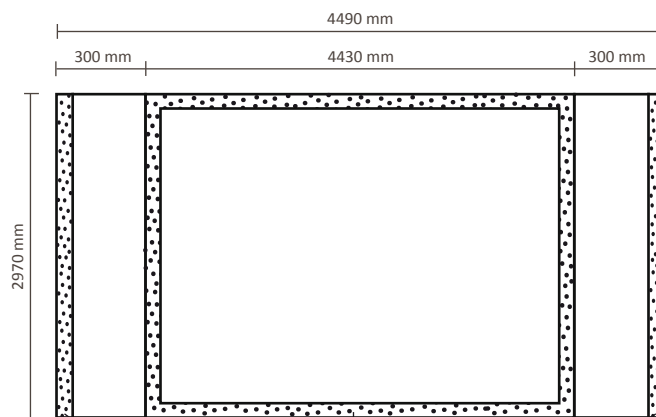

Premium Gerade, Gerade+ 4x3 (FUJ4x3S)

Graphische Spezifikationen

Premium Gerade 4x3, ohne Seitenteil

Tatsächliche Größe der Grafik: 2925 * 2210mm (B/H)

5 cm Flauschband auf der Rückseite

Premium Gerade+ 4x3, mit Seitenteil

Tatsächliche Größe der Grafik: 3635 * 2210mm (B/H)

5 cm Flauschband auf der Rückseite

Premium Gerade, Gerade+ 5x3 (FUJ5x3S)

Graphische Spezifikationen

Premium Gerade 5x3, ohne Seitenteil

Tatsächliche Größe der Grafik: 3645 * 2210mm (B/H)

5 cm Flauschband auf der Rückseite

Premium Gerade+ 5x3, mit Seitenteil

Tatsächliche Größe der Grafik: 4355 * 2210mm (B/H)

5 cm Flauschband auf der Rückseite

Premium Gerade, Gerade+ 6x4 (FUJ6x4S)

Graphische Spezifikationen

Premium Gerade 6x4, ohne Seitenteil

Tatsächliche Größe der Grafik: 4430 * 2970mm (B/H)

5 cm Flauschband auf der Rückseite

Premium Gerade+ 6x4, mit Seitenteil

Tatsächliche Größe der Grafik: 4990 * 2970mm (B/H)