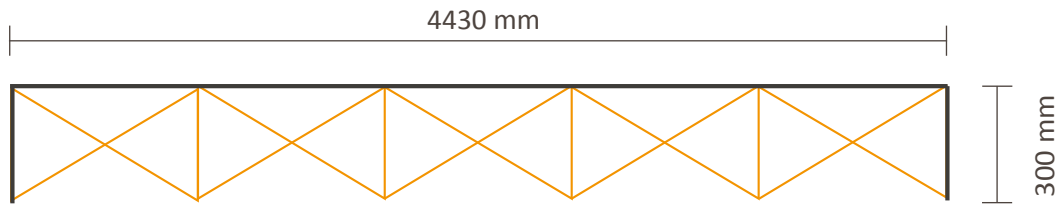

Premium Gerade, Gerade+ 4x3 (FUJ4x3S)

Graphische Spezifikationen

Premium Gerade 4x3, ohne Seitenteil

Tatsächliche Größe der Grafik: 2925 * 2210mm (B/H)

5 cm Flauschband auf der Rückseite

Premium Gerade+ 4x3, mit Seitenteil

Tatsächliche Größe der Grafik: 3635 * 2210mm (B/H)

5 cm Flauschband auf der Rückseite

Premium Gerade, Gerade+ 5x3 (FUJ5x3S)

Graphische Spezifikationen

Premium Gerade 5x3, ohne Seitenteil

Tatsächliche Größe der Grafik: 3645 * 2210mm (B/H)

5 cm Flauschband auf der Rückseite

Premium Gerade+ 5x3, mit Seitenteil

Tatsächliche Größe der Grafik: 4355 * 2210mm (B/H)

5 cm Flauschband auf der Rückseite

Premium Gerade, Gerade+ 6x4 (FUJ6x4S)

Graphische Spezifikationen

Premium Gerade 6x4, ohne Seitenteil

Tatsächliche Größe der Grafik: 4430 * 2970mm (B/H)

5 cm Flauschband auf der Rückseite

Premium Gerade+ 6x4, mit Seitenteil

Tatsächliche Größe der Grafik: 4990 * 2970mm (B/H)