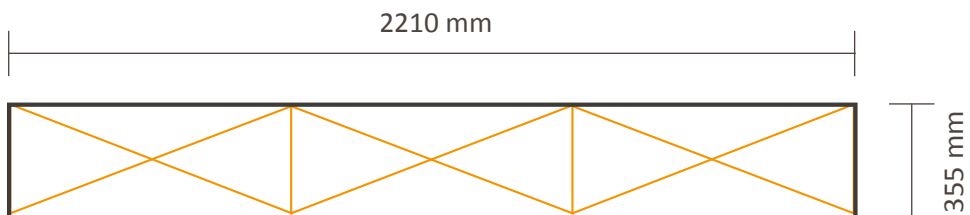

Premium Gerade, Gerade+ 2x3 (FUJ2x3S)

Graphische Spezifikationen

Premium Gerade 2x3, ohne Seitenteil

Tatsächliche Größe der Grafik: 1490 * 2210mm (B/H)

Premium Gerade+ 2x3, mit Seitenteil

Tatsächliche Größe der Grafik: 2200 * 2210mm (B/H)

Premium Gerade, Gerade+ 3x3 (FUJ3x3S)

Graphische Spezifikationen

Premium Gerade 3x3, ohne Seitenteil

Tatsächliche Größe der Grafik: 2210 * 2210mm (B/H)

Premium Gerade+ 3x3, mit Seitenteil

Tatsächliche Größe der Grafik: 2920 * 2210mm (B/H)

Premium Gerade, Gerade+ 4x3 (FUJ4x3S)

Graphische Spezifikationen

Premium Gerade 4x3, ohne Seitenteil

Tatsächliche Größe der Grafik: 2925 * 2210mm (B/H)

5 cm Flauschband auf der Rückseite

Premium Gerade+ 4x3, mit Seitenteil

Premium Gerade 6x4, ohne Seitenteil

Tatsächliche Größe der Grafik: 4430 * 2970mm (B/H)

5 cm Flauschband auf der Rückseite

Premium Gerade+ 6x4, mit Seitenteil

Tatsächliche Größe der Grafik: 4990 * 2970mm (B/H)