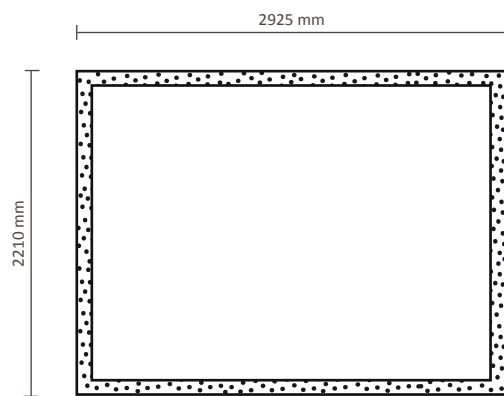

Premium Gerade, Gerade+ 2x3 (FUJ2x3S)

Graphische Spezifikationen

Premium Gerade 2x3, ohne Seitenteil

Tatsächliche Größe der Grafik: 1490 * 2210mm (B/H)

Premium Gerade+ 2x3, mit Seitenteil

Tatsächliche Größe der Grafik: 2200 * 2210mm (B/H)

Premium Gerade, Gerade+ 3x3 (FUJ3x3S)

Graphische Spezifikationen

Premium Gerade 3x3, ohne Seitenteil

Tatsächliche Größe der Grafik: 2210 * 2210mm (B/H)

Premium Gerade+ 3x3, mit Seitenteil

Tatsächliche Größe der Grafik: 2920 * 2210mm (B/H)

Premium Gerade, Gerade+ 4x3 (FUJ4x3S)

Graphische Spezifikationen

Premium Gerade 4x3, ohne Seitenteil

Tatsächliche Größe der Grafik: 2925 * 2210mm (B/H)

5 cm Flauschband auf der Rückseite

Premium Gerade+ 4x3, mit Seitenteil

Premium Gerade 6x4, ohne Seitenteil

Tatsächliche Größe der Grafik: 4430 * 2970mm (B/H)

5 cm Flauschband auf der Rückseite

Premium Gerade+ 6x4, mit Seitenteil

Tatsächliche Größe der Grafik: 4990 * 2970mm (B/H)