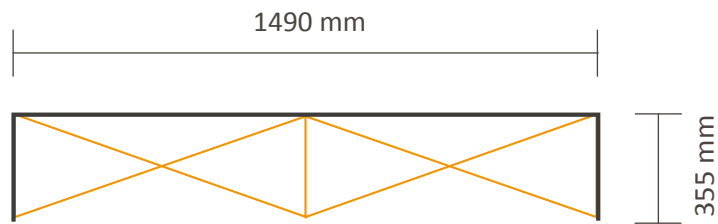

Premium Gerade, Gerade+ 2x3 (FUJ2x3S)

Graphische Spezifikationen

Premium Gerade 2x3, ohne Seitenteil

Tatsächliche Größe der Grafik: 1490 * 2210mm (B/H)

Premium Gerade+ 2x3, mit Seitenteil

Tatsächliche Größe der Grafik: 2200 * 2210mm (B/H)

Premium Gerade, Gerade+ 3x3 (FUJ3x3S)

Graphische Spezifikationen

Premium Gerade 3x3, ohne Seitenteil

Tatsächliche Größe der Grafik: 2210 * 2210mm (B/H)

Premium Gerade+ 3x3, mit Seitenteil

Tatsächliche Größe der Grafik: 2920 * 2210mm (B/H)

Premium Gerade, Gerade+ 4x3 (FUJ4x3S)

Graphische Spezifikationen

Premium Gerade 4x3, ohne Seitenteil

Tatsächliche Größe der Grafik: 2925 * 2210mm (B/H)

5 cm Flauschband auf der Rückseite

Premium Gerade+ 4x3, mit Seitenteil

Premium Gerade 6x4, ohne Seitenteil

Tatsächliche Größe der Grafik: 4430 * 2970mm (B/H)

5 cm Flauschband auf der Rückseite

Premium Gerade+ 6x4, mit Seitenteil

Tatsächliche Größe der Grafik: 4990 * 2970mm (B/H)