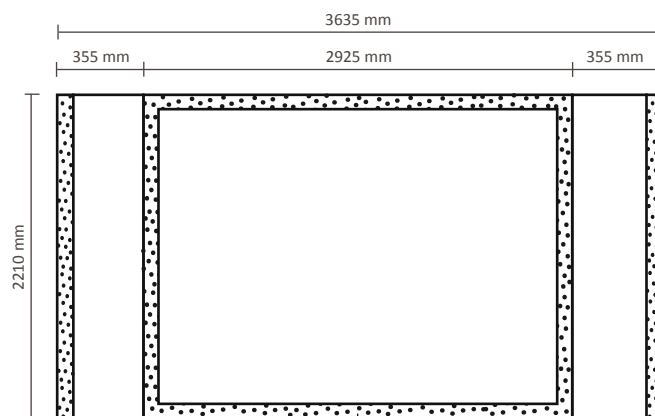

Premium Gerade, Gerade+ 3x3 (FUJ3x3S)

Graphische Spezifikationen

Premium Gerade 3x3, ohne Seitenteil

Tatsächliche Größe der Grafik: 2210 * 2210mm (B/H)

Premium Gerade+ 3x3, mit Seitenteil

Tatsächliche Größe der Grafik: 2920 * 2210mm (B/H)

Premium Gerade, Gerade+ 4x3 (FUJ4x3S)

Graphische Spezifikationen

Premium Gerade 4x3, ohne Seitenteil

Tatsächliche Größe der Grafik: 2925 * 2210mm (B/H)

5 cm Flauschband auf der Rückseite

Premium Gerade+ 4x3, mit Seitenteil

Tatsächliche Größe der Grafik: 3635 * 2210mm (B/H)

5 cm Flauschband auf der Rückseite

Premium Gerade, Gerade+ 5x3 (FUJ5x3S)

Graphische Spezifikationen

Premium Gerade 5x3, ohne Seitenteil

Tatsächliche Größe der Grafik: 3645 * 2210mm (B/H)

Premium Gerade 6x4, ohne Seitenteil

Tatsächliche Größe der Grafik: 4430 * 2970mm (B/H)

5 cm Flauschband auf der Rückseite

Premium Gerade+ 6x4, mit Seitenteil

Tatsächliche Größe der Grafik: 4990 * 2970mm (B/H)