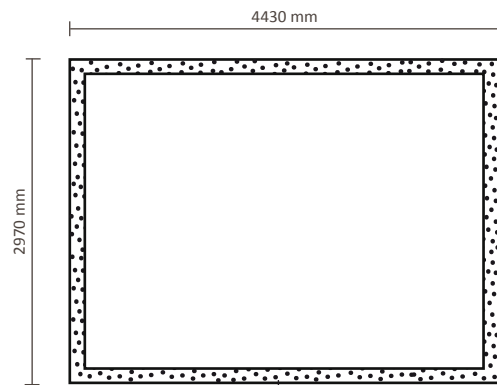

Premium Gerade, Gerade+ 4x3 (FUJ4x3S)

Graphische Spezifikationen

Premium Gerade 4x3, ohne Seitenteil

Tatsächliche Größe der Grafik: 2925 * 2210mm (B/H)

5 cm Flauschband auf der Rückseite

Premium Gerade+ 4x3, mit Seitenteil

Tatsächliche Größe der Grafik: 3635 * 2210mm (B/H)

5 cm Flauschband auf der Rückseite

Premium Gerade, Gerade+ 5x3 (FUJ5x3S)

Graphische Spezifikationen

Premium Gerade 5x3, ohne Seitenteil

Tatsächliche Größe der Grafik: 3645 * 2210mm (B/H)

5 cm Flauschband auf der Rückseite

Premium Gerade+ 5x3, mit Seitenteil

Tatsächliche Größe der Grafik: 4355 * 2210mm (B/H)

5 cm Flauschband auf der Rückseite

Premium Gerade, Gerade+ 6x4 (FUJ6x4S)

Graphische Spezifikationen

Premium Gerade 6x4, ohne Seitenteil

Tatsächliche Größe der Grafik: 4430 * 2970mm (B/H)

5 cm Flauschband auf der Rückseite

Premium Gerade+ 6x4, mit Seitenteil

Tatsächliche Größe der Grafik: 4990 * 2970mm (B/H)