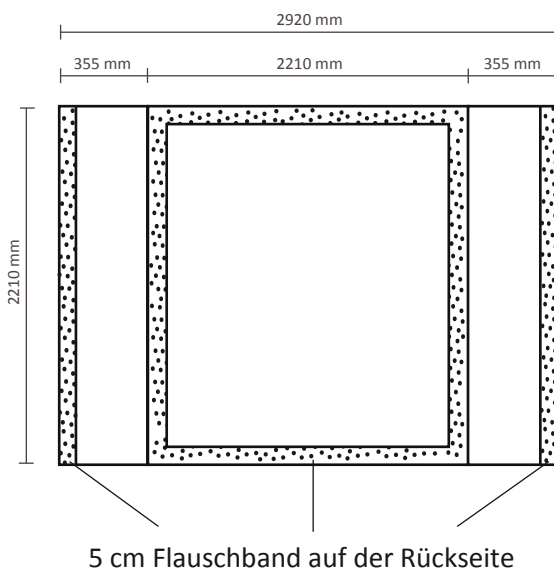

Premium Gerade, Gerade+ 3x3 (FUJ3x3S)

Graphische Spezifikationen

Premium Gerade 3x3, ohne Seitenteil

Tatsächliche Größe der Grafik: 2210 * 2210mm (B/H)

Premium Gerade+ 3x3, mit Seitenteil

Tatsächliche Größe der Grafik: 2920 * 2210mm (B/H)

Premium Gerade, Gerade+ 4x3 (FUJ4x3S)

Graphische Spezifikationen

Premium Gerade 4x3, ohne Seitenteil

Tatsächliche Größe der Grafik: 2925 * 2210mm (B/H)

5 cm Flauschband auf der Rückseite

Premium Gerade+ 4x3, mit Seitenteil

Tatsächliche Größe der Grafik: 3635 * 2210mm (B/H)

5 cm Flauschband auf der Rückseite

Premium Gerade, Gerade+ 5x3 (FUJ5x3S)

Graphische Spezifikationen

Premium Gerade 5x3, ohne Seitenteil

Tatsächliche Größe der Grafik: 3645 * 2210mm (B/H)

Premium Gerade 6x4, ohne Seitenteil

Tatsächliche Größe der Grafik: 4430 * 2970mm (B/H)

5 cm Flauschband auf der Rückseite

Premium Gerade+ 6x4, mit Seitenteil

Tatsächliche Größe der Grafik: 4990 * 2970mm (B/H)