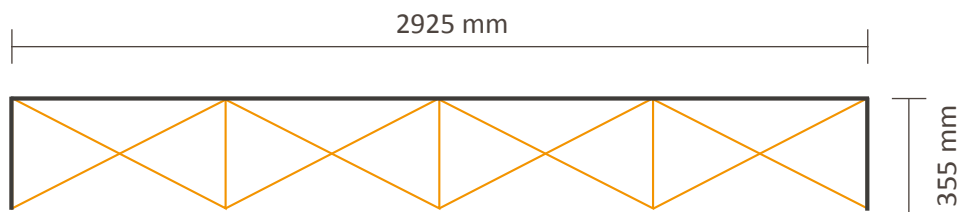

Premium Gerade, Gerade+ 3x3 (FUJ3x3S)

Graphische Spezifikationen

Premium Gerade 3x3, ohne Seitenteil

Tatsächliche Größe der Grafik: 2210 * 2210mm (B/H)

Premium Gerade+ 3x3, mit Seitenteil

Tatsächliche Größe der Grafik: 2920 * 2210mm (B/H)

Premium Gerade, Gerade+ 4x3 (FUJ4x3S)

Graphische Spezifikationen

Premium Gerade 4x3, ohne Seitenteil

Tatsächliche Größe der Grafik: 2925 * 2210mm (B/H)

5 cm Flauschband auf der Rückseite

Premium Gerade+ 4x3, mit Seitenteil

Tatsächliche Größe der Grafik: 3635 * 2210mm (B/H)

5 cm Flauschband auf der Rückseite

Premium Gerade, Gerade+ 5x3 (FUJ5x3S)

Graphische Spezifikationen

Premium Gerade 5x3, ohne Seitenteil

Tatsächliche Größe der Grafik: 3645 * 2210mm (B/H)

Premium Gerade 6x4, ohne Seitenteil

Tatsächliche Größe der Grafik: 4430 * 2970mm (B/H)

5 cm Flauschband auf der Rückseite

Premium Gerade+ 6x4, mit Seitenteil

Tatsächliche Größe der Grafik: 4990 * 2970mm (B/H)