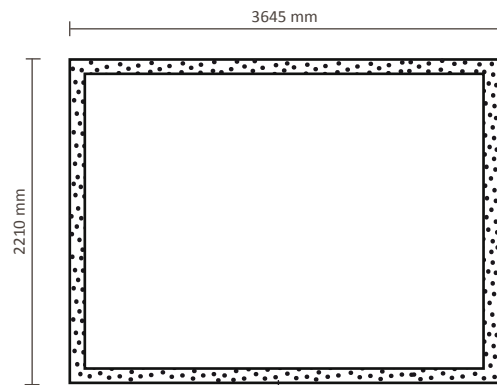

Premium Gerade, Gerade+ 4x3 (FUJ4x3S)

Graphische Spezifikationen

Premium Gerade 4x3, ohne Seitenteil

Tatsächliche Größe der Grafik: 2925 * 2210mm (B/H)

5 cm Flauschband auf der Rückseite

Premium Gerade+ 4x3, mit Seitenteil

Tatsächliche Größe der Grafik: 3635 * 2210mm (B/H)

5 cm Flauschband auf der Rückseite

Premium Gerade, Gerade+ 5x3 (FUJ5x3S)

Graphische Spezifikationen

Premium Gerade 5x3, ohne Seitenteil

Tatsächliche Größe der Grafik: 3645 * 2210mm (B/H)

5 cm Flauschband auf der Rückseite

Premium Gerade+ 5x3, mit Seitenteil

Tatsächliche Größe der Grafik: 4355 * 2210mm (B/H)

5 cm Flauschband auf der Rückseite

Premium Gerade, Gerade+ 6x4 (FUJ6x4S)

Graphische Spezifikationen

Premium Gerade 6x4, ohne Seitenteil

Tatsächliche Größe der Grafik: 4430 * 2970mm (B/H)

5 cm Flauschband auf der Rückseite

Premium Gerade+ 6x4, mit Seitenteil

Tatsächliche Größe der Grafik: 4990 * 2970mm (B/H)