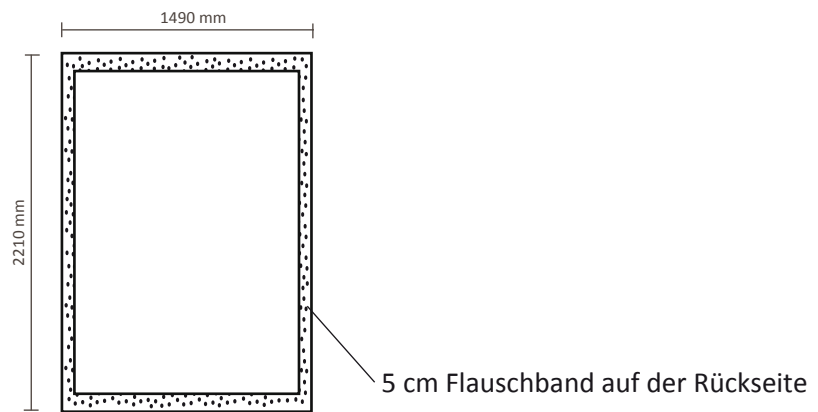

Premium Gerade, Gerade+ 2x3 (FUJ2x3S)

Graphische Spezifikationen

Premium Gerade 2x3, ohne Seitenteil

Tatsächliche Größe der Grafik: 1490 * 2210mm (B/H)

Premium Gerade+ 2x3, mit Seitenteil

Tatsächliche Größe der Grafik: 2200 * 2210mm (B/H)

Premium Gerade, Gerade+ 3x3 (FUJ3x3S)

Graphische Spezifikationen

Premium Gerade 3x3, ohne Seitenteil

Tatsächliche Größe der Grafik: 2210 * 2210mm (B/H)

Premium Gerade+ 3x3, mit Seitenteil

Tatsächliche Größe der Grafik: 2920 * 2210mm (B/H)

Premium Gerade, Gerade+ 4x3 (FUJ4x3S)

Graphische Spezifikationen

Premium Gerade 4x3, ohne Seitenteil

Tatsächliche Größe der Grafik: 2925 * 2210mm (B/H)

5 cm Flauschband auf der Rückseite

Premium Gerade+ 4x3, mit Seitenteil

Premium Gerade 6x4, ohne Seitenteil

Tatsächliche Größe der Grafik: 4430 * 2970mm (B/H)

5 cm Flauschband auf der Rückseite

Premium Gerade+ 6x4, mit Seitenteil

Tatsächliche Größe der Grafik: 4990 * 2970mm (B/H)