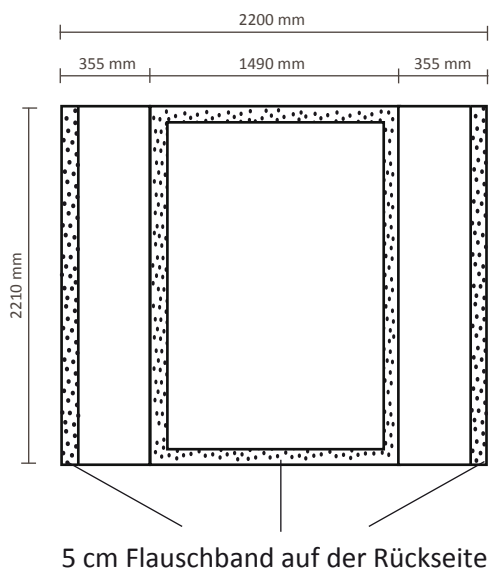

Premium Gerade, Gerade+ 2x3 (FUJ2x3S)

Graphische Spezifikationen

Premium Gerade 2x3, ohne Seitenteil

Tatsächliche Größe der Grafik: 1490 * 2210mm (B/H)

Premium Gerade+ 2x3, mit Seitenteil

Tatsächliche Größe der Grafik: 2200 * 2210mm (B/H)

Premium Gerade, Gerade+ 3x3 (FUJ3x3S)

Graphische Spezifikationen

Premium Gerade 3x3, ohne Seitenteil

Tatsächliche Größe der Grafik: 2210 * 2210mm (B/H)

Premium Gerade+ 3x3, mit Seitenteil

Tatsächliche Größe der Grafik: 2920 * 2210mm (B/H)

Premium Gerade, Gerade+ 4x3 (FUJ4x3S)

Graphische Spezifikationen

Premium Gerade 4x3, ohne Seitenteil

Tatsächliche Größe der Grafik: 2925 * 2210mm (B/H)

5 cm Flauschband auf der Rückseite

Premium Gerade+ 4x3, mit Seitenteil

Premium Gerade 6x4, ohne Seitenteil

Tatsächliche Größe der Grafik: 4430 * 2970mm (B/H)

5 cm Flauschband auf der Rückseite

Premium Gerade+ 6x4, mit Seitenteil

Tatsächliche Größe der Grafik: 4990 * 2970mm (B/H)