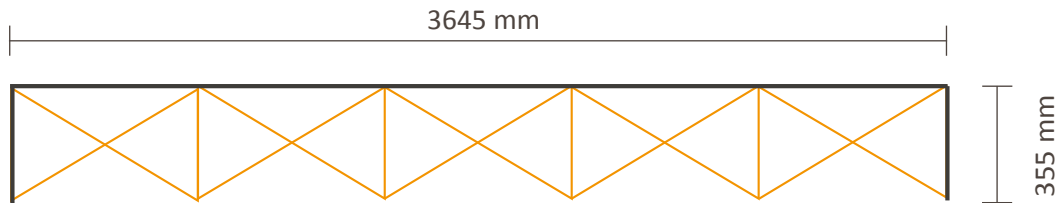

Premium Gerade, Gerade+ 4x3 (FUJ4x3S)

Graphische Spezifikationen

Premium Gerade 4x3, ohne Seitenteil

Tatsächliche Größe der Grafik: 2925 * 2210mm (B/H)

5 cm Flauschband auf der Rückseite

Premium Gerade+ 4x3, mit Seitenteil

Tatsächliche Größe der Grafik: 3635 * 2210mm (B/H)

5 cm Flauschband auf der Rückseite

Premium Gerade, Gerade+ 5x3 (FUJ5x3S)

Graphische Spezifikationen

Premium Gerade 5x3, ohne Seitenteil

Tatsächliche Größe der Grafik: 3645 * 2210mm (B/H)

5 cm Flauschband auf der Rückseite

Premium Gerade+ 5x3, mit Seitenteil

Tatsächliche Größe der Grafik: 4355 * 2210mm (B/H)

5 cm Flauschband auf der Rückseite

Premium Gerade, Gerade+ 6x4 (FUJ6x4S)

Graphische Spezifikationen

Premium Gerade 6x4, ohne Seitenteil

Tatsächliche Größe der Grafik: 4430 * 2970mm (B/H)

5 cm Flauschband auf der Rückseite

Premium Gerade+ 6x4, mit Seitenteil

Tatsächliche Größe der Grafik: 4990 * 2970mm (B/H)