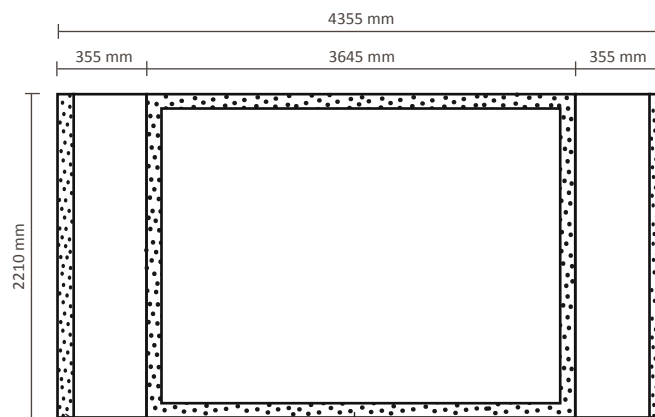

Premium Gerade, Gerade+ 4x3 (FUJ4x3S)

Graphische Spezifikationen

Premium Gerade 4x3, ohne Seitenteil

Tatsächliche Größe der Grafik: 2925 * 2210mm (B/H)

5 cm Flauschband auf der Rückseite

Premium Gerade+ 4x3, mit Seitenteil

Tatsächliche Größe der Grafik: 3635 * 2210mm (B/H)

5 cm Flauschband auf der Rückseite

Premium Gerade, Gerade+ 5x3 (FUJ5x3S)

Graphische Spezifikationen

Premium Gerade 5x3, ohne Seitenteil

Tatsächliche Größe der Grafik: 3645 * 2210mm (B/H)

5 cm Flauschband auf der Rückseite

Premium Gerade+ 5x3, mit Seitenteil

Tatsächliche Größe der Grafik: 4355 * 2210mm (B/H)

5 cm Flauschband auf der Rückseite

Premium Gerade, Gerade+ 6x4 (FUJ6x4S)

Graphische Spezifikationen

Premium Gerade 6x4, ohne Seitenteil

Tatsächliche Größe der Grafik: 4430 * 2970mm (B/H)

5 cm Flauschband auf der Rückseite

Premium Gerade+ 6x4, mit Seitenteil

Tatsächliche Größe der Grafik: 4990 * 2970mm (B/H)